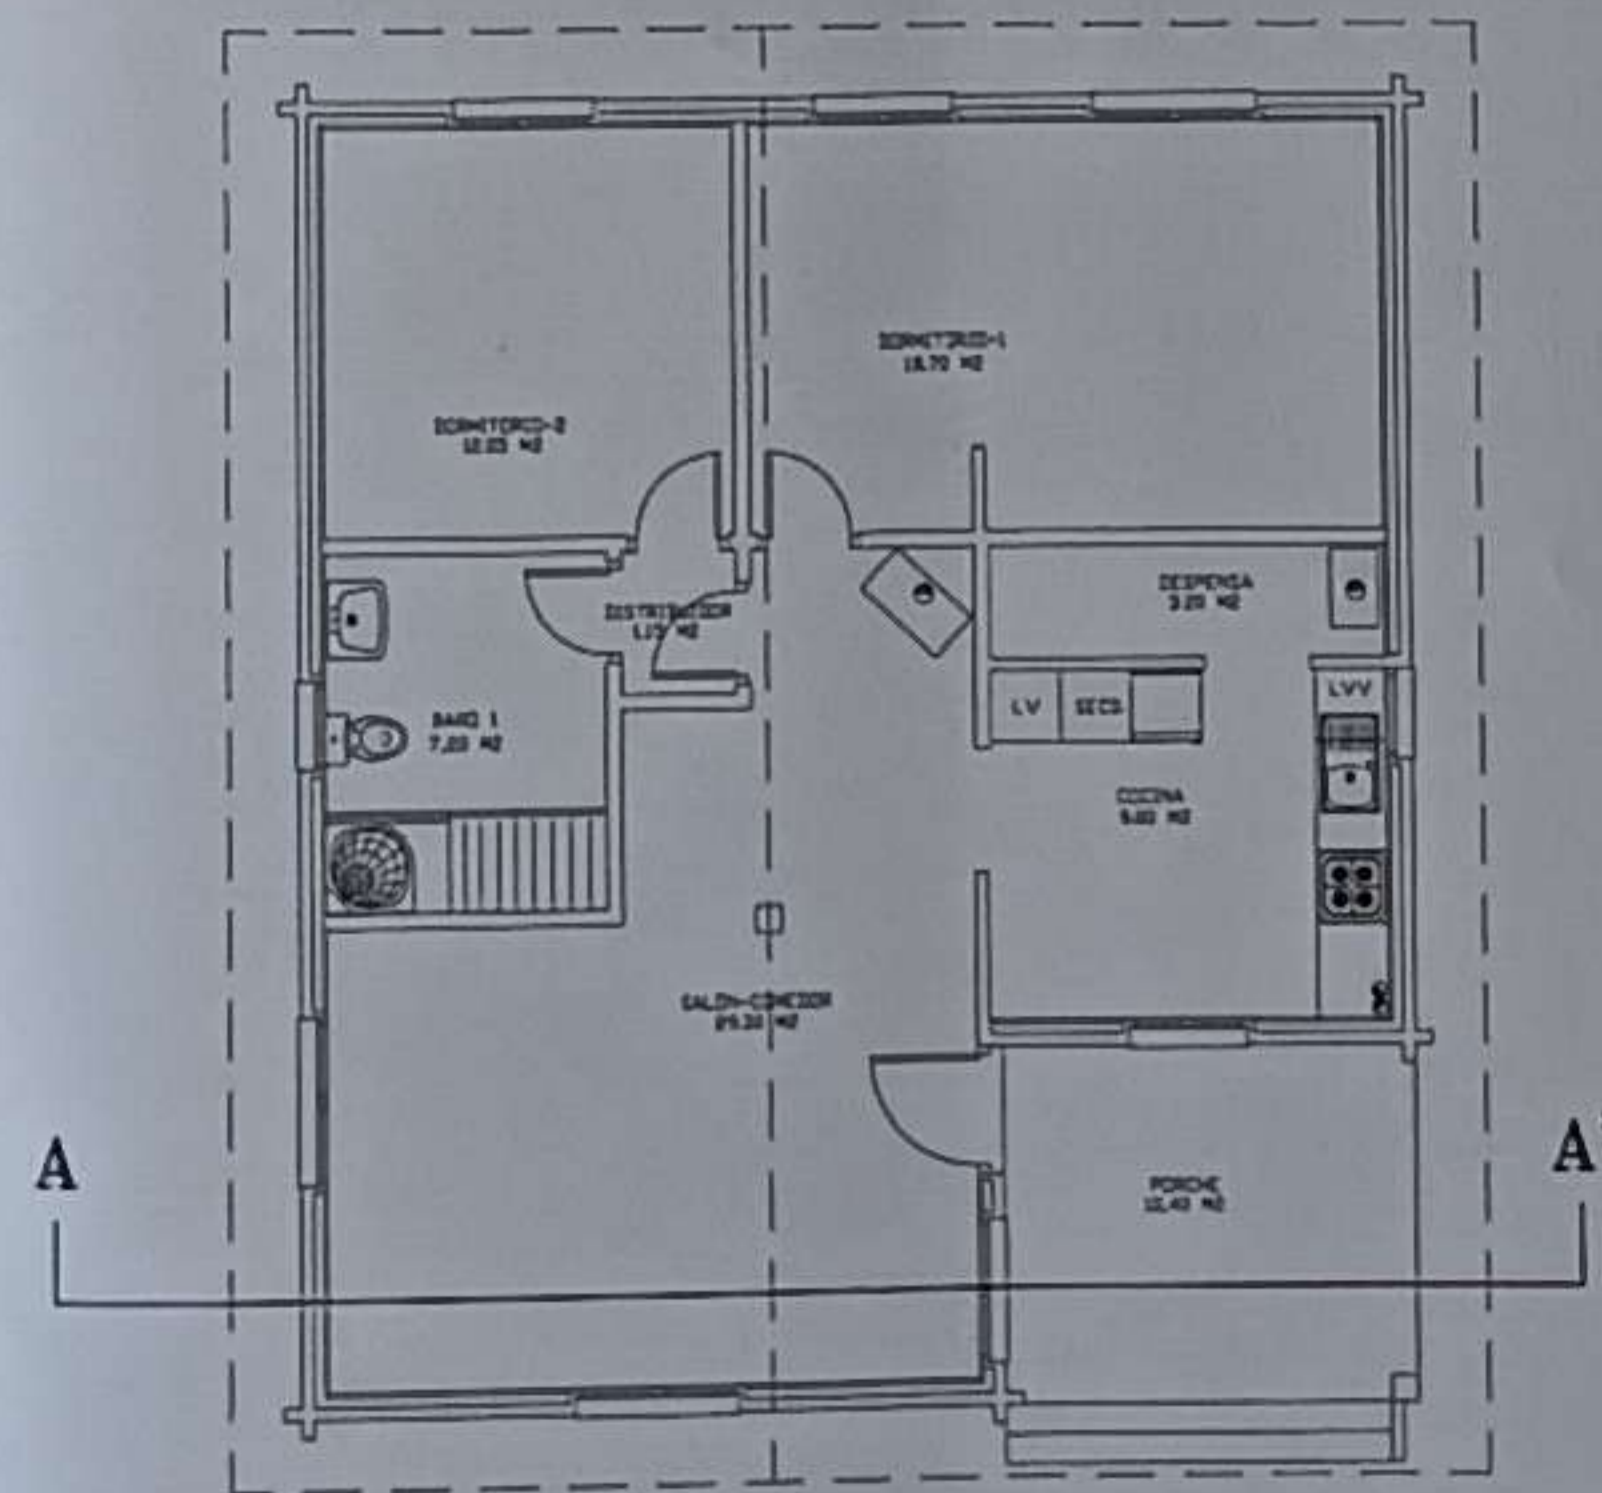

SECCIÓN AA'

PROYECTO	VIVIENDA UNIFAMILIAR		PROYECTO
SITUACION	ABECIA URKABUSTAIZ (Alava)		SITUACION
PROMOTOR	Felipe Quintana Casado Yolanda Rodriguez Araujo		PROMOTOR
ESCALA	ALZADOS Y SECCIONES		N.PLANO
1/50			4
ABRIL-08	DIRECCION	MANUEL IRADIER 29	FIRMA
VITORIA	TELEFONO	945-13.26.18	ARQUITECTO
	JESUS MESANZA HARINA		