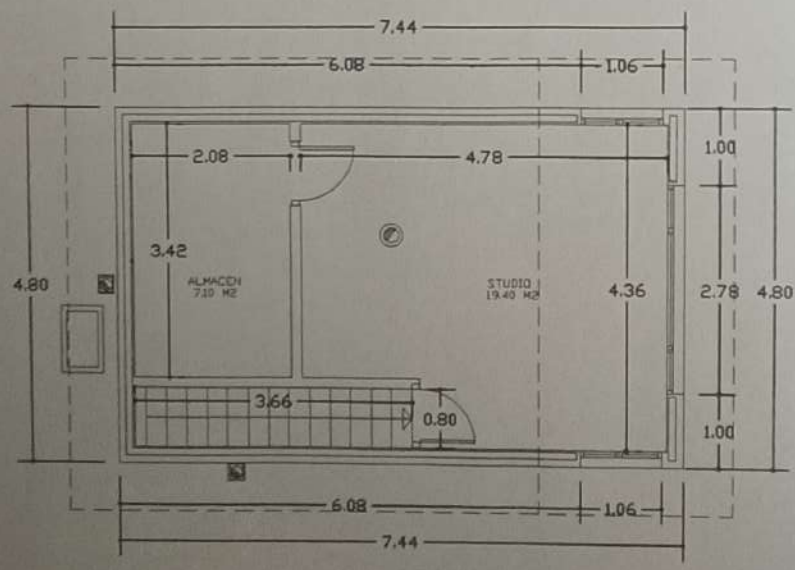

PLANTA BAJA

PLANTA PRIMERA

CUADRO DE SUPERFICIES		
	Lotif	Sumat.
PLANTA BAJA		
PORCHE 6x2.5/15.00	15.00	15.00
DISTRIBUIDOR	5.00	
ESTAR-COMEDOR	25.50	
COCINA	7.25	
DESPENSA	4.85	
BARO 1	5.50	
BARO 2	3.60	
DORMITORIO-1	13.42	
DORMITORIO-2	13.90	
DORMITORIO-3	11.75	
TOTAL PLANTA BAJA	108.45	128.40
PRIMERA PLANTA		
ESTUDIO	19.40	
ALMACEN	7.10	
TOTAL PRIMERA PLANTA	26.50	35.65
TOTAL VIVIENDA	134.95	164.05