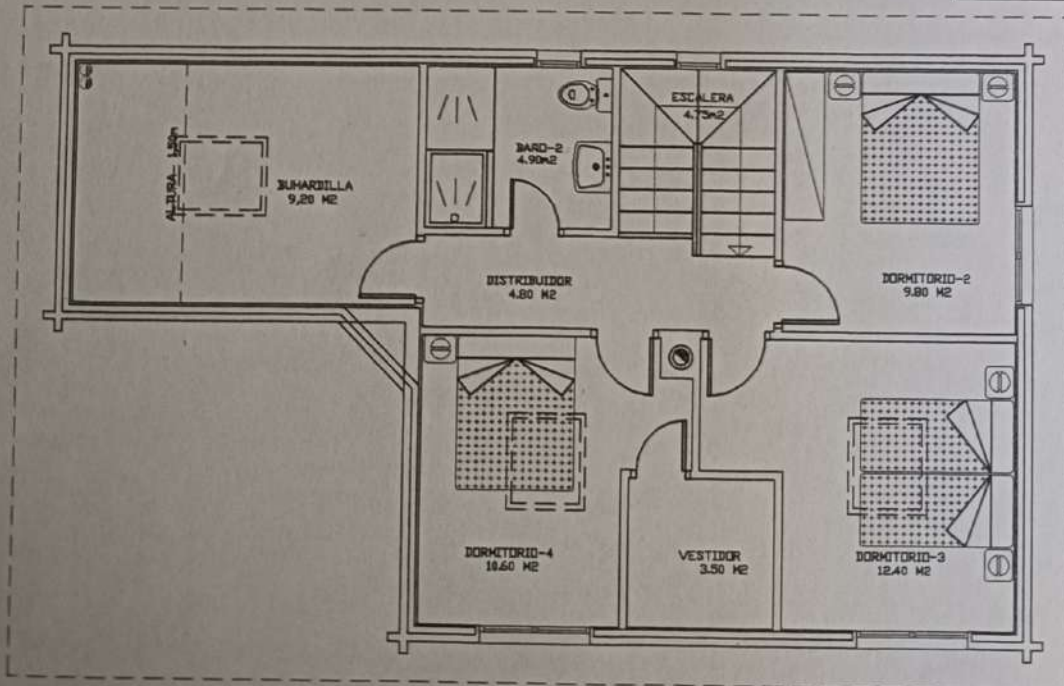

PLANTA BAJA

	S.uso	S.const.
PLANTA BAJA		
PORCHE 50X 8/8.60	4.30	4.30
DISTRIBUIDOR	9.50	
SALON-COMEDOR	27.25	
COCINA	13.00	
DORMITORIO-1	9.80	
ESCALERA	3.30	
DESPENSA	1.20	
BAÑO-1	4.90	
TOTAL VIVIENDA	73.25	80.40
TOTAL PLANTA BAJA	73.25	80.40
PLANTA PRIMERA		
ESCALERA	4.75	
DISTRIBUIDOR	4.80	
DORMITORIO-2	9.80	
DORMITORIO-3	12.40	
DORMITORIO-4	10.60	
BAÑO 2	4.90	
VESTIDOR	3.50	
BUMABEDILLA	9.20	
TOTAL PLANTA PRIMERA	59.95	70.00
TOTAL VIVIENDA	133.20	150.40
TOTAL	133.20	150.40

PLANTA PRIMERA