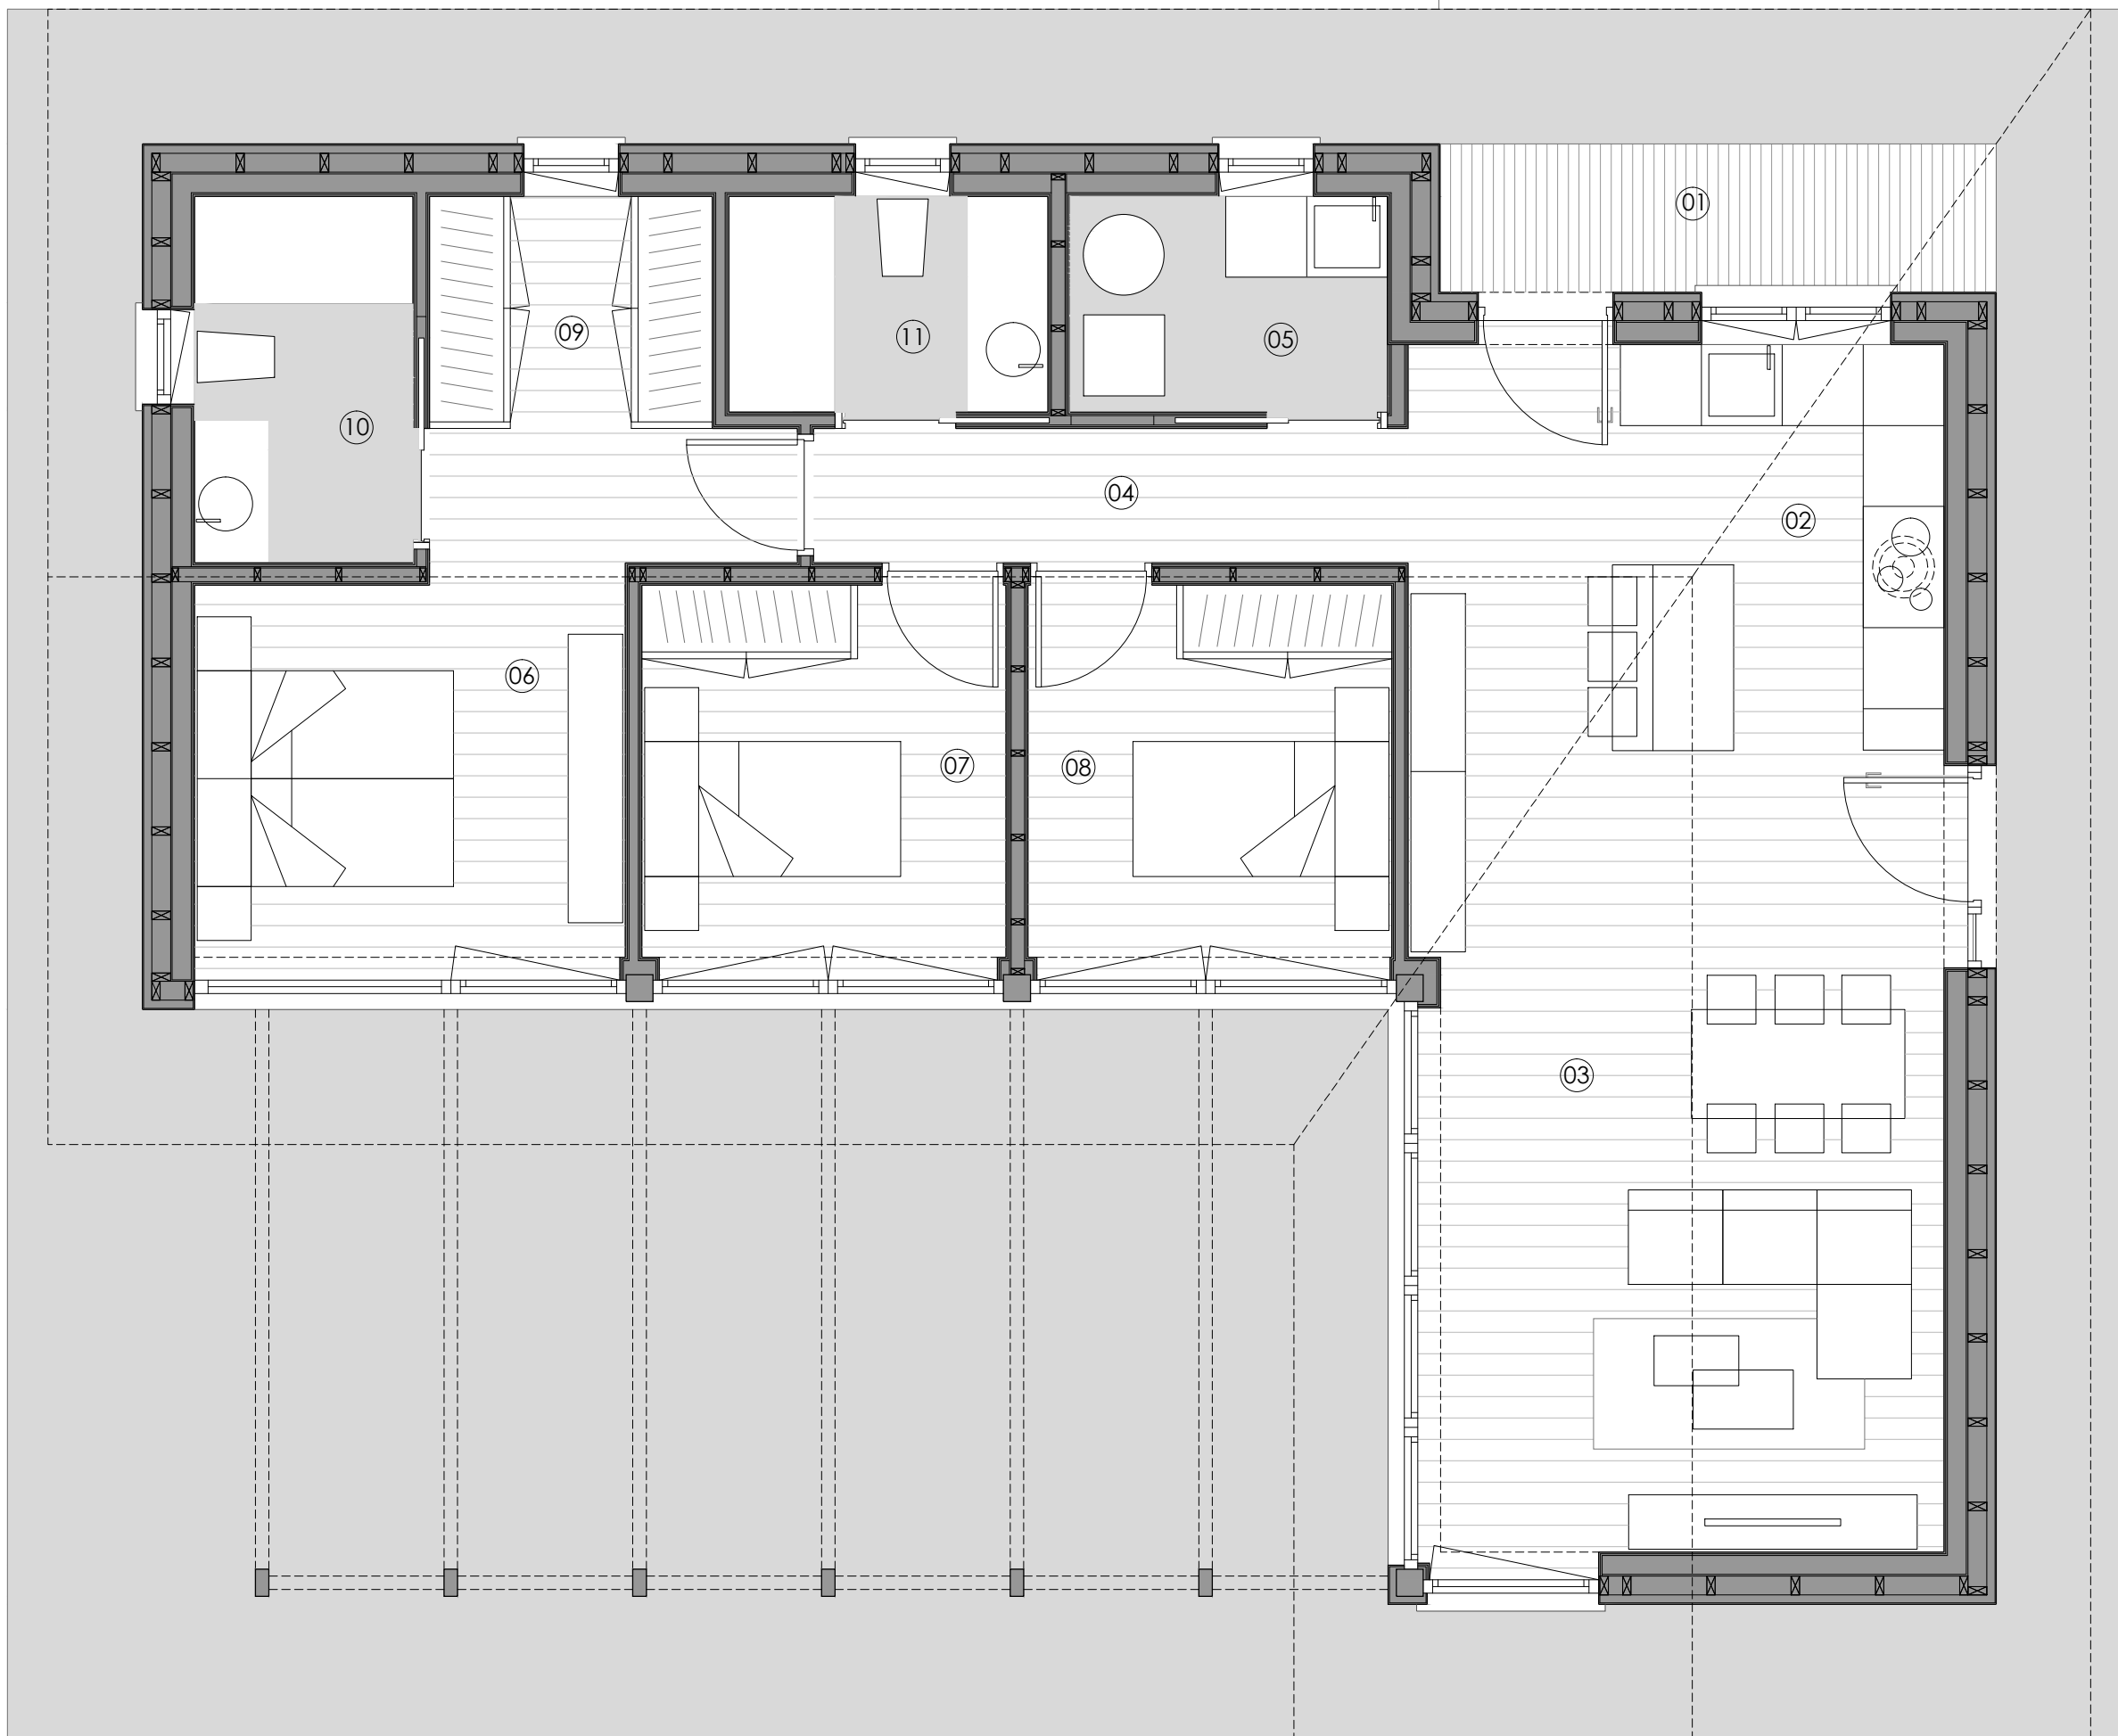

PLANTA BAJA

- 01 Porche
- 02 Cocina
- 03 Salón - comedor
- 04 Distribuidor
- 05 Trastero/Office
- 06 Dormitorio 1
- 07 Dormitorio 2
- 08 Dormitorio 3
- 09 Vestidor
- 10 Baño 1
- 11 Baño 2

C. Correría 60 bajo  
01001 Vitoria-Gasteiz  
Tel. +34 945 20 19 41

ARQUITECTO:  
Alberto Esparza Resano  
Col. C.O.A.V.N 3856

Proyecto:  
Vivienda unifamiliar en  
Trokoniz, Álava.

EXP ESTUDIO: 1313  
EXP COAVN:  
ESCALA: 1/75 @ A3  
FECHA: JUNIO 2013  
CLIENTE: EKOETXE GREEN BUILDINGS, S.L.  
PROPIEDAD: IÑIGO RITUERTO

FASE :  
Proyecto de Ejecución

PLANO:  
Informativos  
Planta

PLANO N: 04

A01

REVISIÓN:  
SUSTITUYE A :  
FECHA: